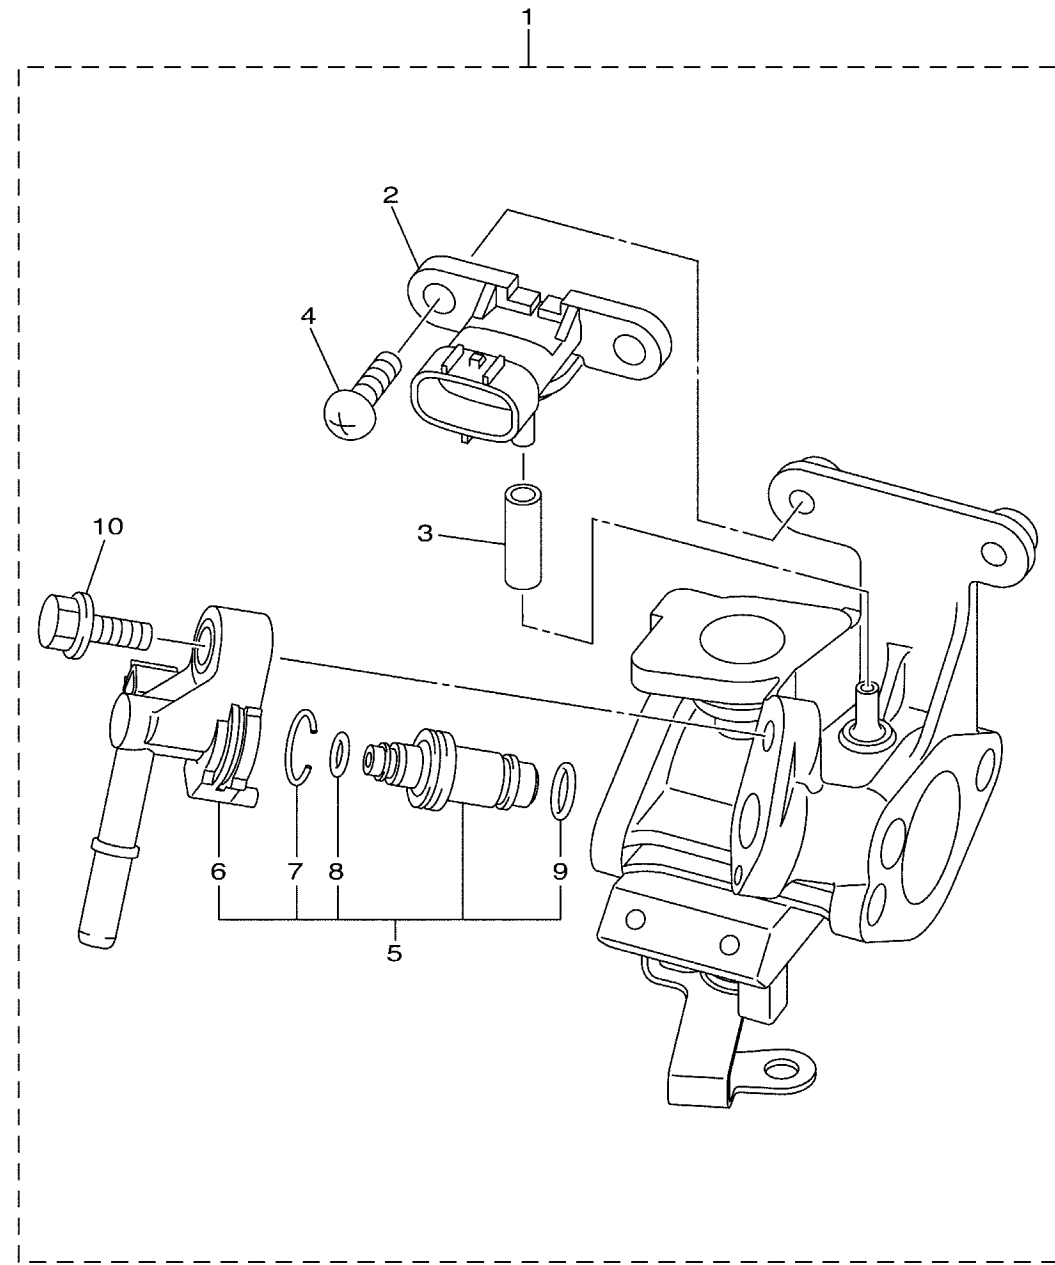

## INTAKE 2

Ref No.	Part Number	Description	Qty	Remarks
1	J0B-13750-00-00	THROTTLE BODY ASSY	1	
2	1C7-82380-00-00	..SENSOR, PRESSURE	1	
3	JC0-13542-00-00	..HOSE, VACUUM SENSING 1	1	
4	98502-06014-00	..SCREW, PAN HEAD	2	
5	J0B-13770-00-00	..INJECTOR ASSY	1	
6	52S-13938-00-00	...PIPE	1	
7	52B-14137-00-00	...CLIP	1	
8	52B-14147-00-00	...O-RING	1	
9	5CA-14147-00-00	...O-RING	1	
10	95812-06025-00	..BOLT, FLANGE	1	