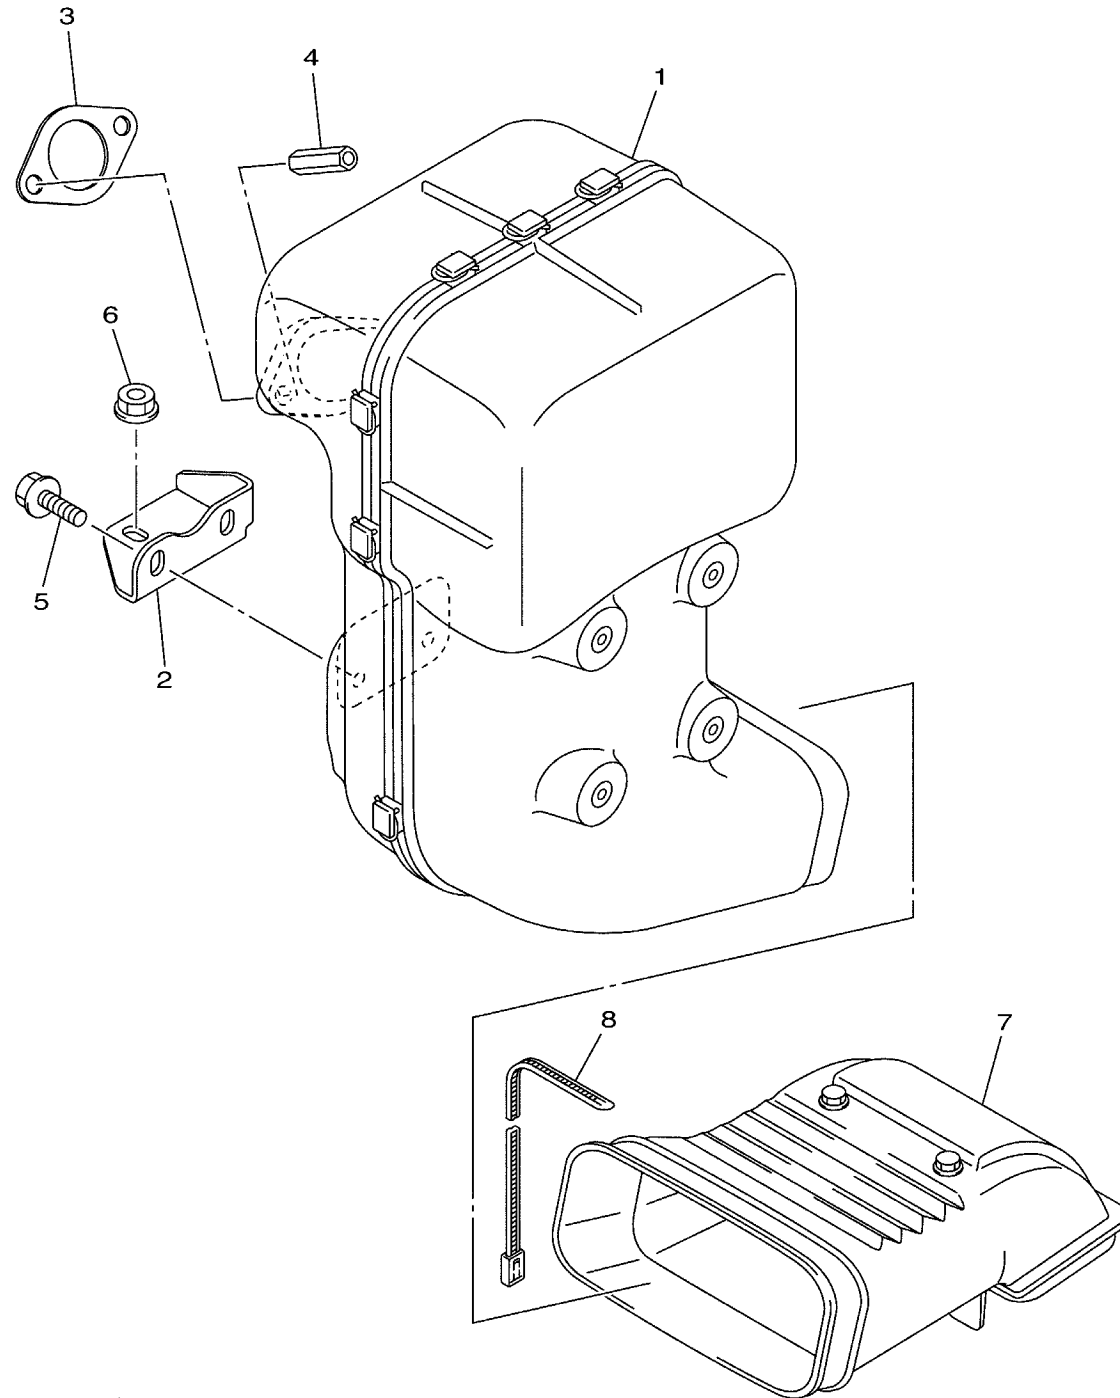

EXHAUST

Ref No.	Part Number	Description	Qty	Remarks
1	J0B-E4710-01-00	MUFFLER ASSY 1	1	
2	J0B-F1436-00-00	BRKT., MUFF. 2	1	
3	7KY-14613-01-00	GASKET, EXHAUST 1	1	
4	JW1-E4713-00-00	NUT, MUFFLER JOINT	2	
5	95822-08020-00	BOLT, FLANGE	2	
6	95702-08500-00	NUT, FLANGE	1	
7	J0B-14430-00-00	DUCT ASSY	1	
8	90464-09823-00	CLAMP	1	

J0B1110-S070